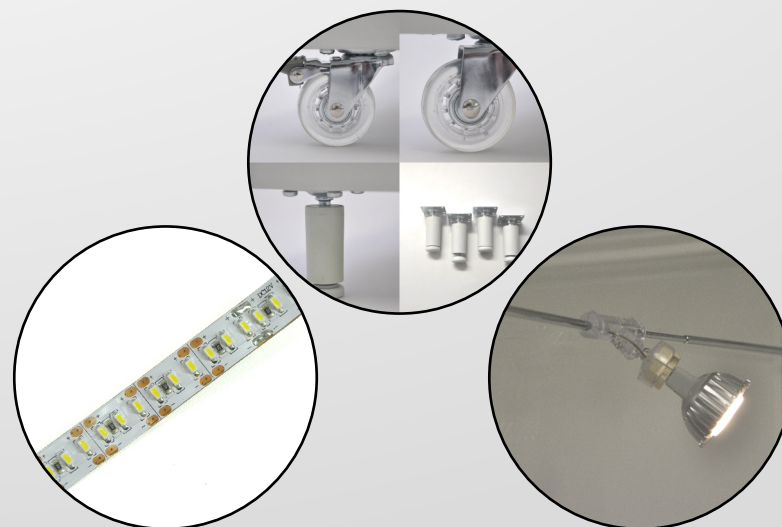

Optionales Zubehör gegen Mehrpreis

LED-Streifenbeleuchtung

türseits senkrecht integrierte LED-Streifenbeleuchtung
für nahezu schattenfreie Ausleuchtung der Exponate
Lichtfarbe neutralweiss (4000-4500 K)
ca. 400 LEDs je Vitrine
ca. 2400 Lumen je Vitrine

LED-Etagenbeleuchtung

- 5 oder 10 seitlich angebrachte LED-Strahler

- mit je 3,5 W (vergleichbar mit 35 W Halogen)
  Lichtfarbe neutralweiss (4000 K)
- mit je 5 W (vergleichbar mit 50 W Halogen)
  lichtfarbe warmweiss (3000 K) oder kaltweiss (5000 K)

regulierbare Standfüße

Lieferung auf 4 regulierbaren Standfüßen statt Rollen
Höhe: 7 cm
Farbe hellgrau

Spiegeltür

Kristallspiegelplatte statt Glas

Farbausführung

Standard: Aluminium silber eloxiert / Holzteile lichtgrau

gegen Mehrpreis:

- Aluminium silber / Holz kirschbaumfarbig
- Aluminium silber / Holz buchefarbig
- Aluminium silber / Holz wengéfarbig
- Aluminium silber / Holz schwarz
- Aluminium schwarz / Holz lichtgrau
- Aluminium schwarz / Holz kirschbaumfarbig
- Aluminium schwarz / Holz buchefarbig
- Aluminium schwarz / Holz wengéfarbig
- Aluminium schwarz / Holz schwarz