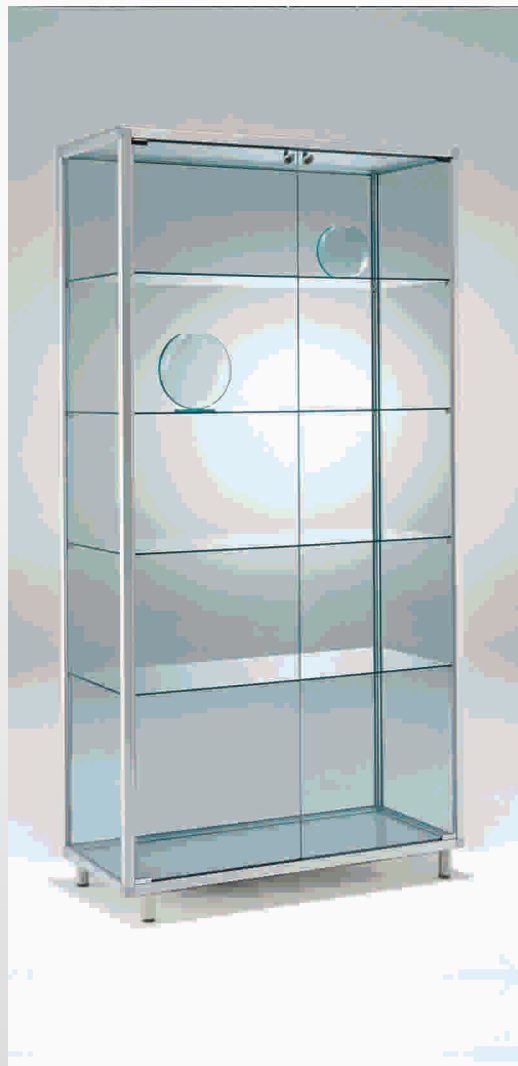

Vitrine aus ESG Sicherheitsglas 78 x 41,5 x 183,5 cm

Die Lieferung
erfolgt
vormontiert

Artikel-Nummer: C717

Vitrine aus ESG - Serie Class

78 x 41,5 x 183,5 cm (BxTxH)

- Ausführung: Aluminiumrahmen mit quadratischen Profilen
silber eloxiert - 25x25 mm
- Oberteil: Profilrahmen mit integrierter Glasplatte
- Boden: Profilrahmen mit integrierter Holzplatte lichtgrau
- 4 kugelgelagerte Rollen / 2 Stück davon feststellbar -
Kunststoffeckverbindungen hellgrau
- Ecken: Kunststoffeckverbindungen hellgrau
- Verglasung: alle Glasteile aus ESG Sicherheitsglas 5/6 mm
- Staubschutz: optimal staubdicht durch integrierte Gummidichtungen
und türseits umlaufende Dichtungslippen
- Türen: 2 Stück Dreh-/Schwenktüren aus ESG 6 mm
- je Türe 1 Riegelzylinderschloss mit 2 Schlüsseln -
- Fachböden: 4 Stück aus ESG 5 mm - 750 x 365 mm -
- Traglast bei verteilter Last 15-20 kg. je Boden -
- stufenlos höhenverstellbar -
- ohne Beleuchtung
- Beleuchtung: ohne Beleuchtung
- Lieferung: die Lieferung erfolgt vormontiert, sodass nur
noch die Fachböden eingelegt werden müssen

Optionales Zubehör gegen Mehrpreis

LED-Streifenbeleuchtung

türseits senkrecht integrierte LED-Streifenbeleuchtung
für nahezu schattenfreie Ausleuchtung der Exponate
Lichtfarbe neutralweiss (4000-4500 K)
ca. 400 LEDs je Vitrine
ca. 2400 Lumen je Vitrine

LED-Etagenbeleuchtung

- 5 oder 10 seitlich angebrachte LED-Strahler
- mit je 3,5 W (vergleichbar mit 35 W Halogen)
Lichtfarbe neutralweiss (4000 K)
 - mit je 5 W (vergleichbar mit 50 W Halogen)
lichtfarbe warmweiss (3000 K) oder kaltweiss (5000 K)

regulierbare Standfüße

Lieferung auf 4 regulierbaren Standfüßen statt Rollen
Höhe: 7 cm
Farbe hellgrau

Spiegeltürschwanz

Kristallspiegelplatte statt Glas

Farbausführung

Standard: Aluminium silber eloxiert / Holzteile lichtgrau