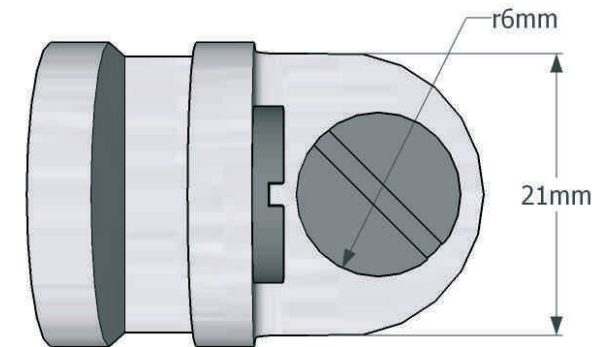

Metallverbinder 2-Wege 90°

Artikel Nr. 202

für Platten von 3-5 mm Stärke

Bitte beachten Sie, dass dies nur ca.-Angaben sind. Produktionsbedingt können hier Abweichungen auftreten.