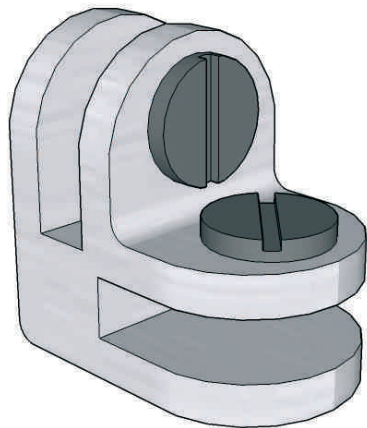

Metallverbinder 2-Wege 90°

Artikel Nr. 202

für Platten von 3-5 mm Stärke

Bitte beachten Sie, dass dies nur ca.-Angaben sind. Produktionsbedingt können hier Abweichungen auftreten.