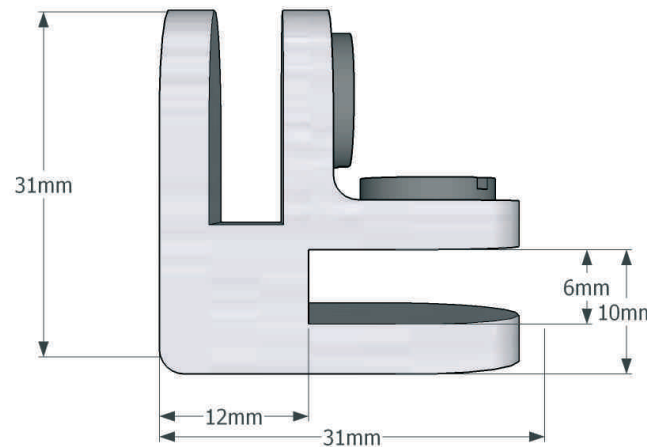

Metallverbinder 2-Wege 90°

Artikel Nr. 202

für Platten von 3-5 mm Stärke

Bitte beachten Sie, dass dies nur ca.-Angaben sind. Produktionsbedingt können hier Abweichungen auftreten.